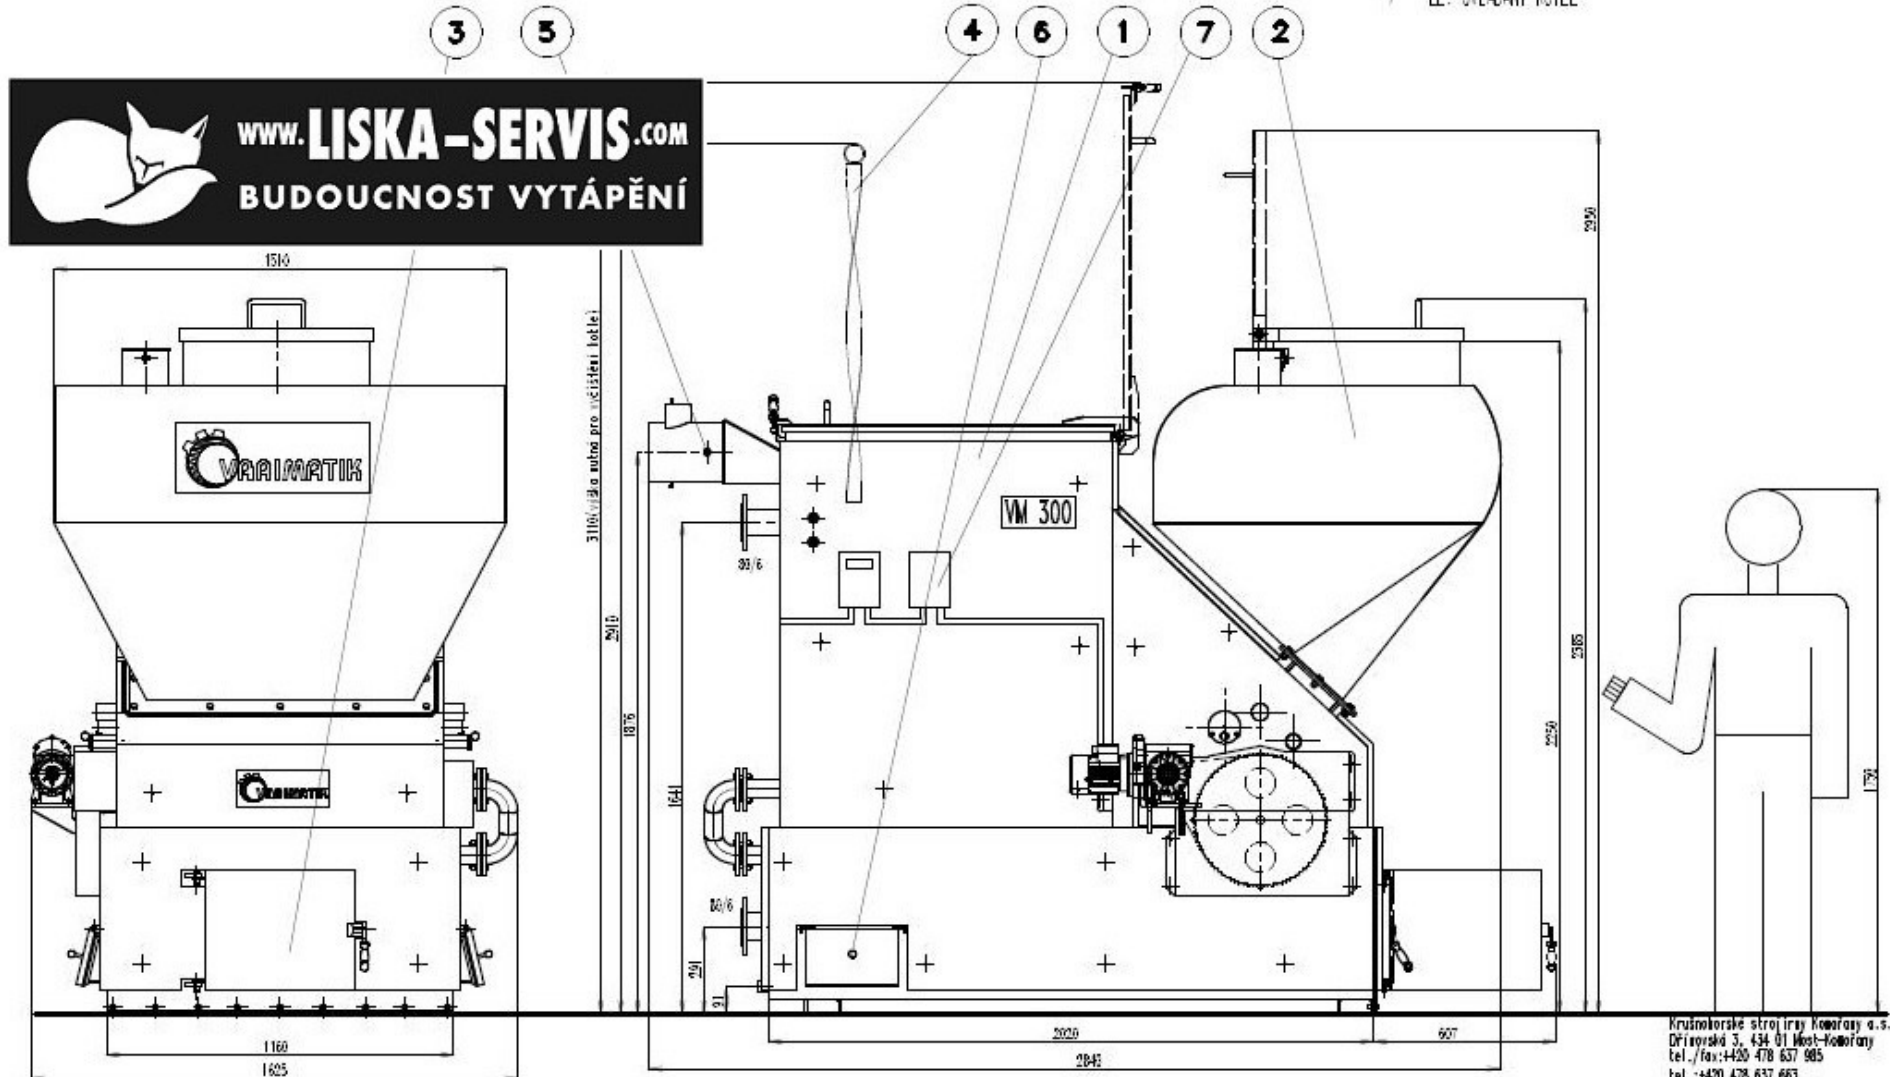

# AUTOMATICKY ŘÍZENÝ KOTEL NA HNĚDÉ UHLÍ Variomatik VM300

- 1 TĚLO KOTLE
- 2 NÁSYPKA
- 3 POPELNIKOVÁ DVÍŘKA
- 4 TURBULÁTOR
- 5 KOUŘOVOD
- 6 SAZOVÁ DVÍŘKA
- 7 EL. OVLÁDÁNÍ KOTLE

TYP KOTLE	VM 300
VÝKON	255 kW
OBJEM NÁSYPKY	1100 L
HMOTNOST KOTLE	3190 Kg
PALIVO	HU-šlech 2